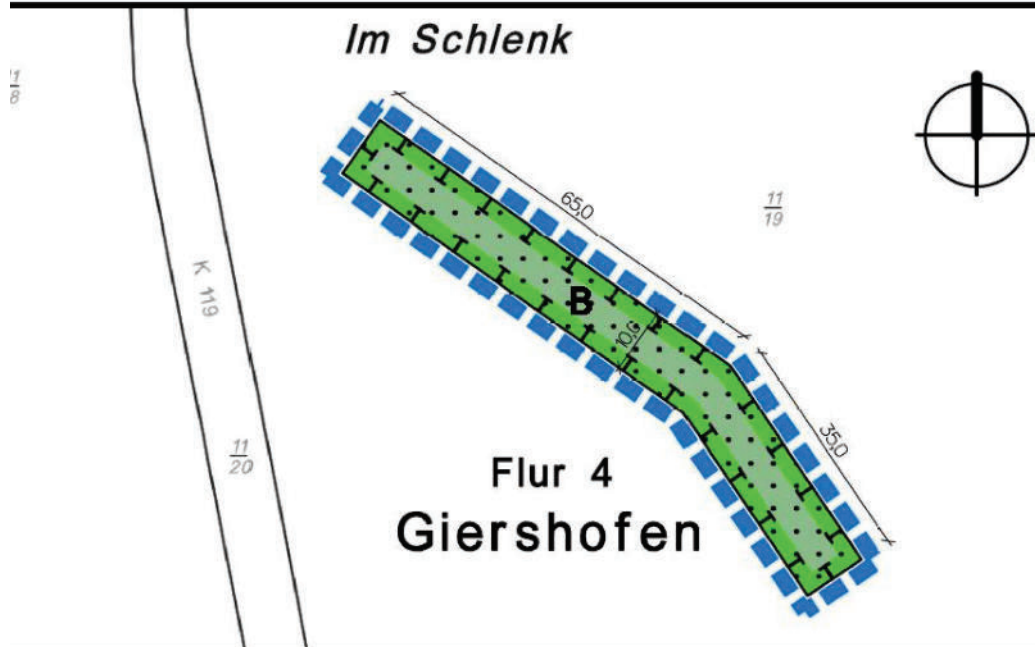

EXTERNE KOMPENSATIONSFLÄCHEN

GEMARKUNG GIERSHOFEN - FLUR 4
PARZELLE 11/19 tlw. - ca. 1.000 m² - M. 1:1.000

GEMARKUNG WIENAU - FLUR 6
PARZELLEN 72/1 tlw. / 73 tlw. - ca. 650 m² - M. 1:1.000